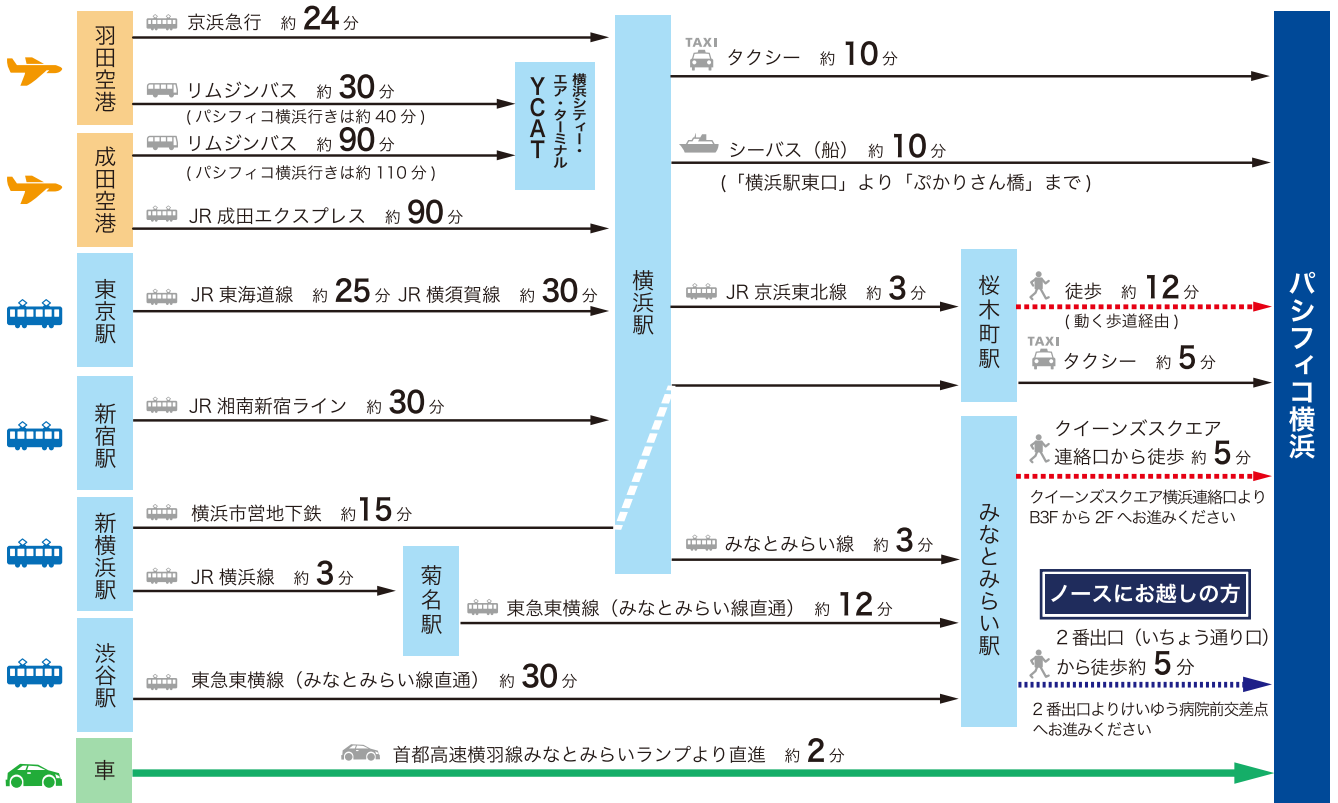

パシフィコ横浜 交通のご案内

〒220-0012 横浜市西区みなとみらい 1-1-1 TEL: 045-221-2155

世界中から、国内各地から良好なアクセス！

都心から **30分**
 みなとみらい駅から
 徒歩 **5分**

東京国際空港(羽田)から約 **30分**
 成田国際空港から約 **100分**
 新横浜駅から約 **20分**
 首都高速横浜線みなとみらいランプより約 **2分**

- P1** みなとみらい公共駐車場 ¥280 / 30分 7:00 ~ 24:00 (出庫は24時間可)
- P2** 臨港パーク駐車場 ¥250 / 30分 8:00 ~ 21:00
- P3** バス・大型駐車場 ¥500 / 30分 0:00 ~ 24:00 (入出庫は7:00 ~ 22:00 予約制)
- P4** ノース駐車場 ¥280 / 30分 7:00 ~ 24:00 (出庫は24時間可)

※ご利用施設により、実際の所要時間は異なります。ご来場の際は余裕を持ってお越しください。

※乗り換え時間は含まれておりません。また道路状況等により所要時間が異なります。

※現在、整備中または開業前の施設等も記載しております。

2F

アネックス
ホール
Annex Hall